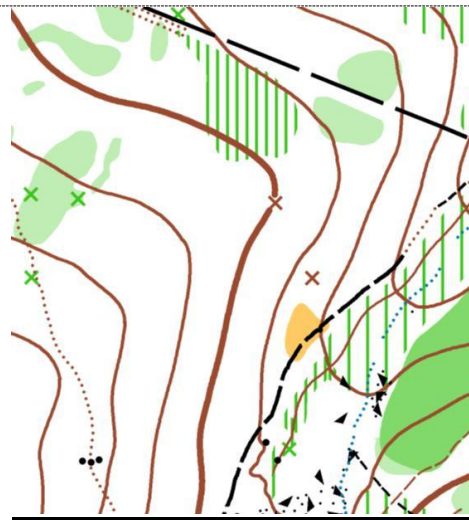

Р-н «Источник Молоковка» - лесной массив в 20 км. от центра города Чита в непосредственной близости к минеральному источнику «Молоковка». Местность от слабопересеченной до сильнопересеченной с перепадом высоты на склоне до 200 м. Залесенность – 90 %, с преобладанием хвойных пород. Подлесок представлен кустами багульника (высотой от 0,5 до 2,0 метров) и ольхи. Дорожная сеть развита хорошо. Полевые работы – май-июль 2014 г.