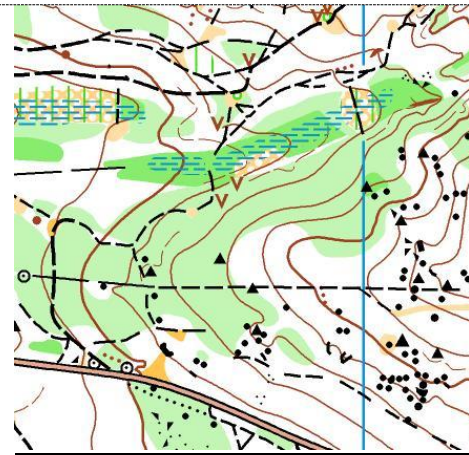

8. Тренировки

На период с 01 февраля по 26 июня 2015 года проведение тренировок, тренировочных лагерей в районе «Березка» и «Источник Молоковка» запрещено. Команды и спортсмены, нарушившие указанное требование, к соревнованиям Чемпионата и Первенства Сибирского Федерального округа допущены не будут.

9. Прочее

Официальное положение ЧиП СФО – Положение о межрегиональных и всероссийских официальных спортивных соревнованиях по спортивному ориентированию на 2015 год. Положение о Первенстве ЗК **«GREEN FOREST-2015»** будет опубликовано на сайте ФСО Забайкальского края в марте. Более подробная информация о соревнованиях в Бюллетене №2.

Добро пожаловать в солнечное Забайкалье!